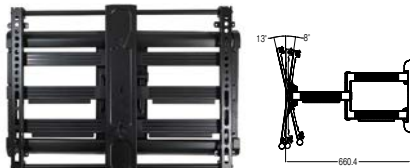

フルモーションマウント

壁に掛けたTVの画面を簡単に上下左右自在に向けられるタイプです。お部屋のどの位置からでも最適なポジションでご覧いただけます。

19~43V型

VESA75, VESA100
VESA200×100
VESA200に対応

取寄せ商品 ネットワークジャパン VSF716-B2

商品コード	価格
373-0187	1台 オープン価格

●耐荷重:15.8kg ●色:ブラック

NEW

40~80V型

VESA200×200~600×400に対応

取寄せ商品 ネットワークジャパン CILF226-B1

商品コード	価格
373-0090	1台 オープン価格

●耐荷重:61.2kg ●色:ブラック

商品情報はファーストリフォーム
Webサイトでご確認ください。

▲ 施工上のご注意

●本商品の取付には、壁面に十分な強度が必要です。前もって確認し、付属の取扱い説明書をよくご覧の上、設置を行ってください。