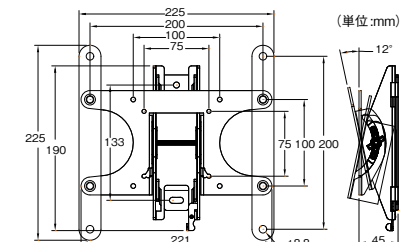

取寄せ商品 ネットワークジャパン VST4-B2

商品コード	価格
373-0184	1台 オープン価格

●耐荷重:22.6kg ●色:ブラック