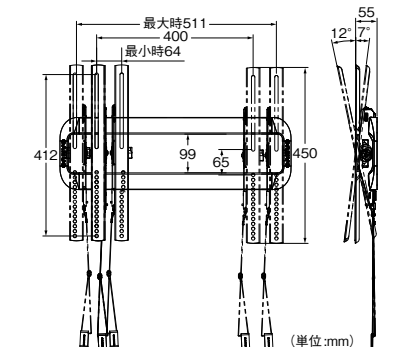

取寄せ商品 ネットワークジャパン VMT5-B2

商品コード	価格
373-0188	1台 オープン価格

●耐荷重:34.0kg ●色:ブラック