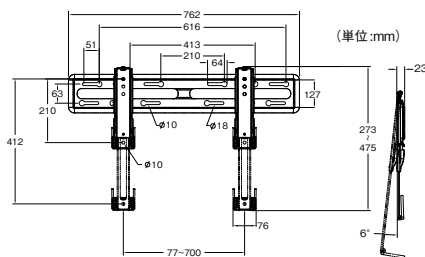

薄型TV用ウォール・マウント

SANUS SYSTEMS
THE UNION OF FORM AND FUNCTION

米国での厳しい安全規格「UL規格」に準拠、合格し、また映像機器の世界標準・VESAに準拠した商品です。

各メーカー製テレビへの対応につきましては
<https://www.network-jpn.com/sanus/>
でお調べいただけます。

超薄型 固定マウント

テレビを壁に取付けた後、横にスライドすることが可能です。

42~90V型

取寄せ商品 ネットワークジャパン VLL5-B2

商品コード	価格
373-0154	1台 オープン価格

●耐荷重:79.3kg ●色:ブラック

運賃 無料(沖縄・離島を除く) 代引不可 お支払い方法が「代引き」のお客様は事前振込みをお願いします。 納期 標準納期 3~5日(メーカー直送)
※取寄せ商品についてはP.869をご一読の上、ご注文をお願いします。

ティルティングマウント

壁に掛けたTVを軽い力で上下に角度調節が可能です。ソファに座ったときも、床に座ったときも、見やすい角度に。ライフスタイルに応じて楽に操作できます。

フルモーションマウント

壁に掛けたTVの画面を簡単に上下左右自在に向けられるタイプです。お部屋のどの位置からでも最適なポジションでご覧いただけます。

19~43V型

VESA75, VESA100
VESA200×100
VESA200に対応

取寄せ商品 ネットワークジャパン VSF716-B2

商品コード	価格
373-0187	1台 オープン価格

●耐荷重:15.8kg ●色:ブラック

NEW

40~80V型

VESA200×200~600×400に対応

取寄せ商品 ネットワークジャパン CILF226-B1

商品コード	価格
373-0090	1台 オープン価格

●耐荷重:61.2kg ●色:ブラック

商品情報はファーストリフォーム
Webサイトでご確認ください。

▲ 施工上のご注意

●本商品の取付には、壁面に十分な強度が必要です。前もって確認し、付属の取扱い説明書をよくご覧の上、設置を行ってください。