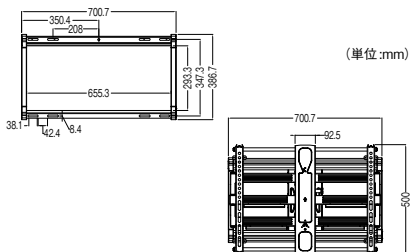

取寄せ商品 ネットワークジャパン CILF226-B1

商品コード	価格
373-0090	1台 オープン価格

●耐荷重:61.2kg ●色:ブラック