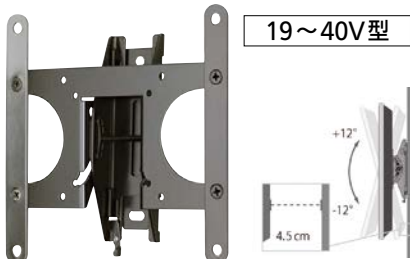

取寄せ商品 ネットワークジャパン VST4-B2

商品コード	価格
373-0184	1台 オープン価格

●耐荷重:22.6kg ●色:ブラック