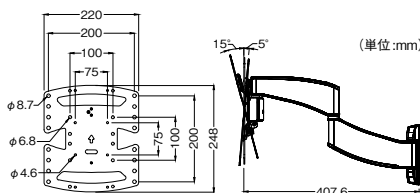

フルモーションマウント

壁に掛けたTVの画面を簡単に上下左右自在に向けられるタイプです。お部屋のどの位置からでも最適なポジションでご覧いただけます。

19~43V型

VESA75, VESA100
VESA200×100
VESA200に対応

取寄せ商品 ネットワークジャパン VSF716-B2

商品コード	価格
373-0187	1台 オープン価格

●耐荷重:15.8kg ●色:ブラック

NEW